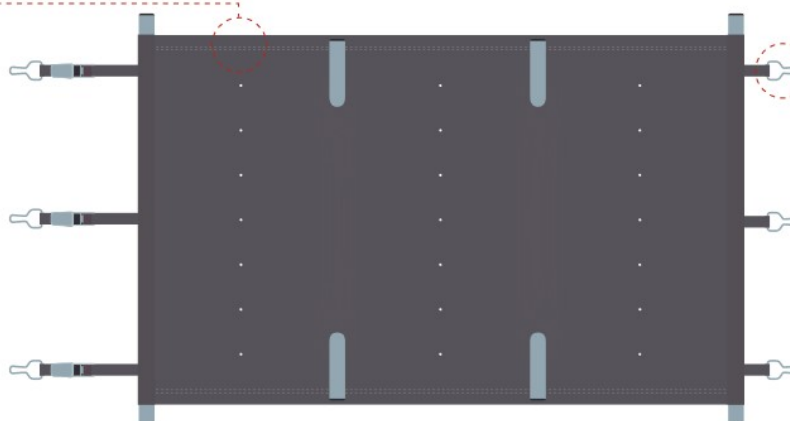

- **Facilité à manipuler** : avec la manivelle démultipliée et à dérouler avec la sangle de rappel.
- **Sécurité** : conforme aux exigences de sécurité de la norme NF P 90-308.
- **Pratique** : elle protège votre bassin de la pollution externe, été comme hiver. Les barres reposant sur les margelles, la couverture n'est jamais au contact de l'eau, permettant aux robots et filtres un nettoyage optimal.
- **Peu encombrante** : elle est stockée, enroulée, à l'extrémité de la piscine.

FINITIONS

- **Découpe** : rectangulaire
- **Tissu enduit PVC** : 580 g/m²

- **Longueur** : ourlets

- **Largeur** : sangles fixes, coloris assortis

Les couvertures à barres Securit Pool **Excel** sont conçues à partir de tissu enduit PVC 580 g/m² et composées d'un système de maintien au moyen de barres en aluminium anodisé. Elles sont dotées de cavités pour l'évacuation des eaux pluviales et sont livrées avec une manivelle manuelle démultipliée.

Elles résistent à des vents de 70 km/h. Ces couvertures peuvent supporter jusqu'à 20 cm de neige, au-delà il faut les déneiger immédiatement.

Ne convient pas aux piscines à débordement.

Dimensions maxi du bassin : 11 x 5 m.