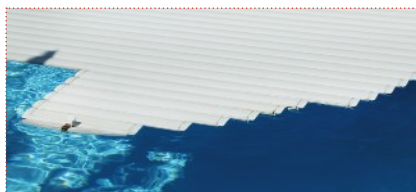

TABLIER

Nos lames sont isolantes, étanches, solides et traitées anti-UV et antitaches.

Choix des lames

Lames opaques : elles empêchent la photosynthèse et stoppent le développement des algues.

Blanc

Sable

Gris clair

Gris moyen

Bleu

Choix des finitions

Ailettes brosses PVC permet de réduire l'espace entre le tablier et le bord du bassin

Finition équerre

Finition lisse

Sangles de fixation assorties à la couleur du tablier

Attaches de sécurité assorties à la couleur du revêtement

FINITION EN OPTION

Laquage des poteaux en couleur sable, gris clair, gris anthracite ou noir

Distribué par

APF
LA MARQUE DES PISCINIERS

Z.I. La Lombardière
55, Rue Léo Lagrange - 07100 ANNONAY