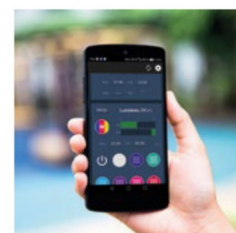

Options de contrôle déporté - Long-distance control options

MODÈLE	MODEL	ZENIT	ANT BT
Référence	Reference	PF10Y510	PF10R08G
Coffret	Panel	110 X 110 X 20 mm	128 X 27 X 18 mm
Alimentation	Power supply	Bornier dans Meteor Terminal in Meteor	Bornier dans Meteor Terminal in Meteor