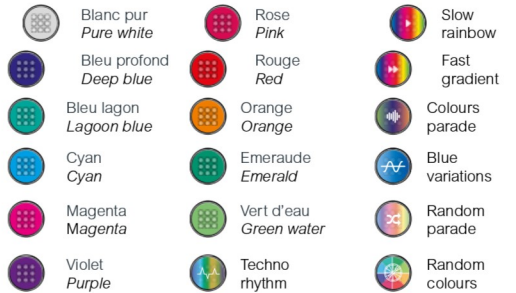

Le compagnon idéal de l'éclairage à LED ! The perfect team-mate for LED lights!

Associez votre coffret Meteor à un éclairage LED pour l'utiliser au **maximum de ses capacités** !

En plus de l'**alimentation 12V**, le coffret permet de **sélectionner la couleur** de votre éclairage multicolore avec la **télécommande radio** fournie.

Take full advantage of your Meteor by combining it to LED lights !

The Meteor allows to **manage the lighting colour** with a supplied **radio remote control** unit and a 12V power supply.