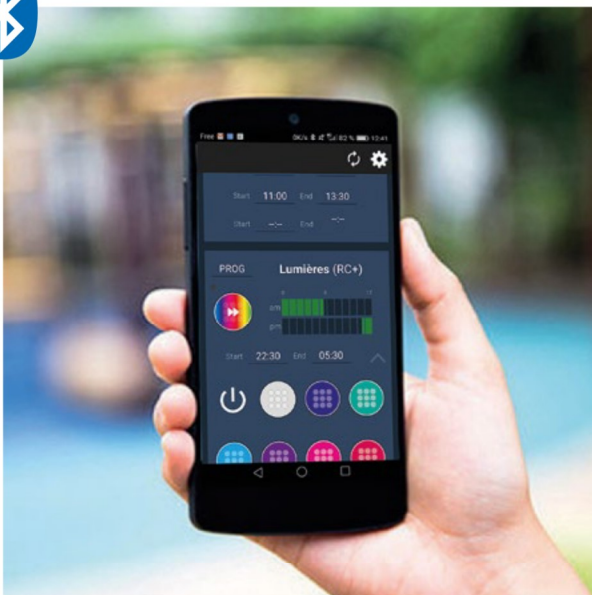

Associez votre coffret Meteor à un éclairage LED pour l'utiliser au **maximum de ses capacités** !

En plus de l'**alimentation 12V**, le coffret permet de **sélectionner la couleur** de votre éclairage multicolore avec la **télécommande radio** fournie.

Take full advantage of your Meteor by combining it to LED lights !

The Meteor allows to **manage the lighting colour** with a supplied **radio remote control** unit and a 12V power supply.

Deux options pour contrôler la piscine sans aller dans le local technique Two options to manage the pool without wasting time in the technical room