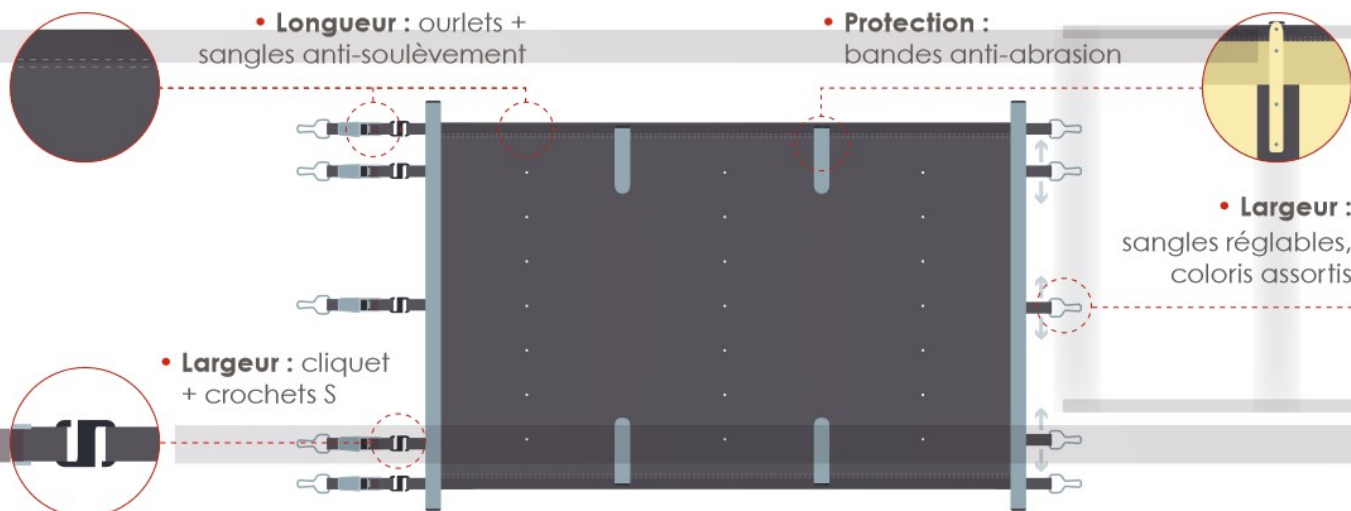

ACCESS

Conforme à la norme
NFP 90-308

SÉCURITÉ

APF

LA MARQUE DES PISCINIERS

COUVERTURE À BARRES DE SÉCURITÉ 4 SAISONS SECURIT POOL

Access : le meilleur rapport qualité / prix !

AVANTAGES D'UNE COUVERTURE À BARRES SECURIT POOL

- **Facilité à manipuler** : avec la manivelle démultipliée et à dérouler avec la sangle de rappel.
- **Sécurité** : conforme aux exigences de sécurité de la norme NF P 90-308.
- **Pratique** : elle protège votre bassin de la pollution externe, été comme hiver. Les barres reposant sur les margelles, la couverture n'est jamais au contact de l'eau, permettant aux robots et filtres un nettoyage optimal.
- **Peu encombrante** : elle est stockée, enroulée, à l'extrémité de la piscine.

FINITIONS

- **Découpe** : en forme en option
- **Tissu enduit PVC** : 580 g/m²

- **Largeur** : sangles réglables, coloris assortis

Les couvertures à barres Securit Pool **Access** sont conçues à partir de tissu enduit PVC 580 g/m² et composées d'un système de maintien au moyen de barres en aluminium anodisé. Elles sont dotées de cavités pour l'évacuation des eaux pluviales et sont livrées avec une manivelle manuelle démultipliée.

Ne convient pas aux piscines à débordement.

Dimensions maxi du bassin : 12 x 5 m.

FIXATIONS (Coloris assortis à la couverture)

Anneaux de fixation inox anti-soulèvement

Piton douille inox alu

Cliquet + Crochet S